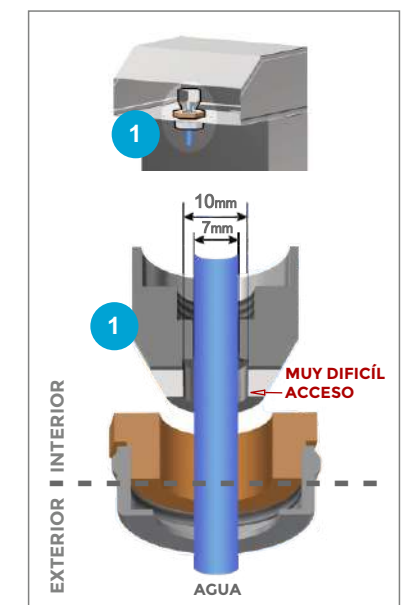

Modelos

A-8OP

Sensor: agua fría

A-88 2OP

Sensor: agua fría
Sensor: agua natural

A-8PE

Pedal: agua fría

A-88 2PE

SALIDA HIGIÉNICA DEL AGUA

Surtidor interior totalmente oculto. El agua no toca las paredes del surtidor. Muy difícil de acceder con el dedo.

Características técnicas

Potencia frigorífica (W)	600
Consumo eléctrico (W)	230
Intensidad eléctrica 230 V 50Hz monofásico (A) (Consultar otras opciones)	1,1
Capacidad de frío (T. ambiente: 30°C, T. entrada: 27°C, T. salida: 17°C)(l/h)	50
Velocidad salida agua (l/h)	360
Depósito de acumulación (l)	7.5
Temperatura salida agua fría (regulable por termostato) (°C)	4-11
Gas refrigerante (sin CFC's)	R-290
Dimensiones (mm). Alto x Ancho x Profundo.	1503 x 350 x 350
Peso neto (kg)	37