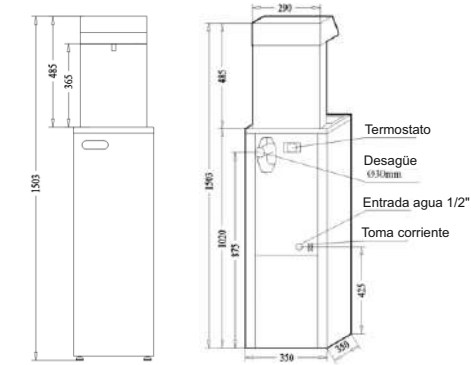

Fuente de agua Manos libres

Solución higiénica y antivandálica para llenar botellas.

Superior calidad, totalmente fabricadas en acero inoxidable, incluido chasis interior.

10 AÑOS GARANTÍA
Chasis Interior

AquaVanguard

Llenabotellas integrado que ofrece una solución robusta, elegante y práctica para llenar todo tipo de botellas. Con sensor o pedal.

Gran capacidad de frío para rellenar botellas y eliminar el uso de vasos de plástico. Plato superior plano para poder reposar los recipientes cómodamente. Llenabotellas totalmente integrado en el cabezal. Salida higiénica del agua, al quedar oculta. Único o doble resistente pedal integrado de acero inoxidable. Sensor detección botella e iluminación. Acabado antivandálico: la bandeja recogeaguas no se puede extraer, tornillos allen. Por seguridad, la salida de agua está limitada por tiempo. Temperatura del agua fría fácilmente regulable (termostato).

Modelos

A-8OP

Sensor: agua fría